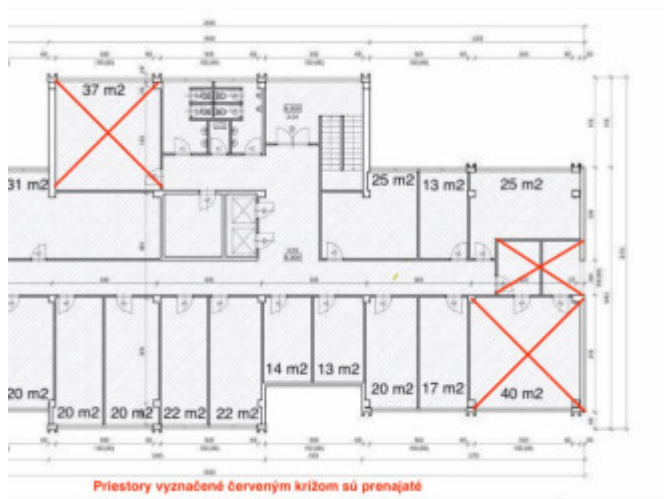

Pre viac informácií a na obhliadku nás neváhajte kontaktovať na t.č. 0907651922

REALITNÝ MAKLÉR

Maklér:
Telefón:
E-mail:

Romana Holotová
0907651922
holotova.reality@gmail.com